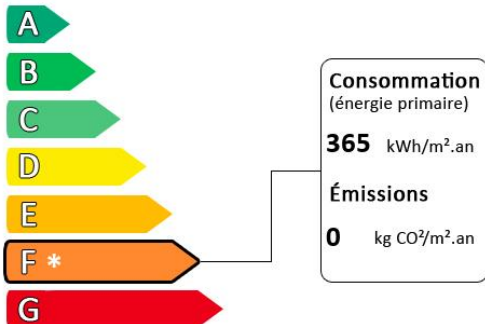

Vente - Maisons - Samois Sur Seine

Prix : 698 000€

Honoraires à la charge du vendeur

Proche centre village à 8 minutes à pied. Cadre de vie rare Paisible, préservé en pleine Nature. Belle Bâtisse de caractère entourée d'un Parc naturel de plus de 6 000 m² avec des rochers, des pins, des chênes, en lisière de Forêt. Belle entrée desservant la cuisine, salle à manger, séjour traversant donnant sur terrasse et parc plein sud, une chambre de plain pied, salle d'eau, toilette. Au première étage trois chambres dont 2 suites parentales avec salle d'eau et dressing. Au dernier étage belle chambre et bureau lumineux. Le sous-sol est en partie aménagé avec un espace bureau, une buanderie, garage double. Electricité récente et chaudière gaz de ville à condensation parfait état. Poêle à bois, portail électrique. #nouveau Achat Samois sur Seine

Diagnostic de performance énergétique (DPE)

Logement très performant

Surface habitable : 170 m²

Surface du terrain : 5500 m²

Nombre de pièces : 9

Nombre de chambres : 5

Logement extrêmement consommateur d'énergie