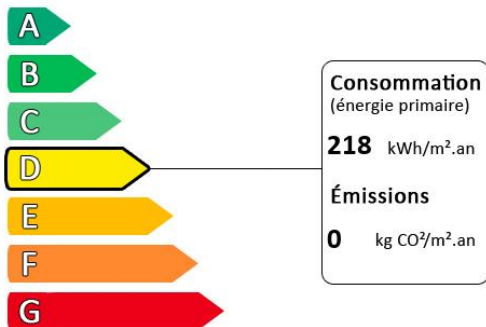

# Vente - Appartements - Samois Sur Seine

**Prix : 174 000€**

Honoraires à la charge du vendeur

Bord de SEINE Vue Seine Bel appartement rénové en duplex. Idéalement situé en bord de SEINE, Résidence Beau Rivage Entrée fermée, pièce de vie avec espace cuisine, à l'étage bureau, chambre, salle d'eau. Box fermé. Belles prestations. Jardin ombragé. Honoraire agence 9 000 euros à la charge vendeur achat vente Samois sur Seine bord de seine T2 F2

## Diagnostic de performance énergétique (DPE)

Logement très performant

Surface habitable : 44 m<sup>2</sup>

Nombre de pièces : 3

Nombre de chambres : 1

Logement extrêmement consommateur d'énergie

Diagnostic réalisé après le 1er juillet 2021