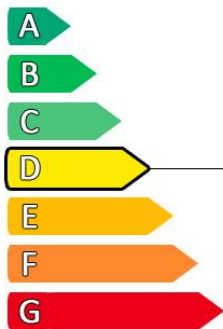

Diagnostic de performance énergétique (DPE)

Logement très performant

Consommation
(énergie primaire)

231 kWh/m².an

Émissions

0 kg CO₂/m².an

Surface habitable : 173 m²

Surface du terrain : 450 m²