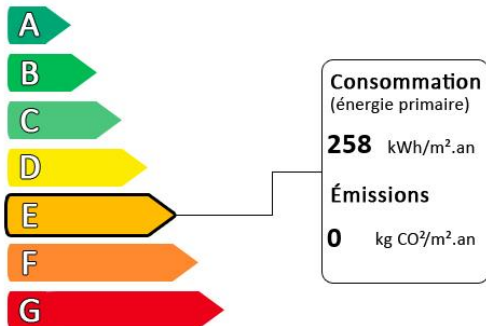

Diagnostic de performance énergétique (DPE)

Logement très performant

Surface habitable : 127 m²
Surface du terrain : 10 m²
Nombre de pièces : 7
Nombre de chambres : 3

Logement extrêmement consommateur d'énergie