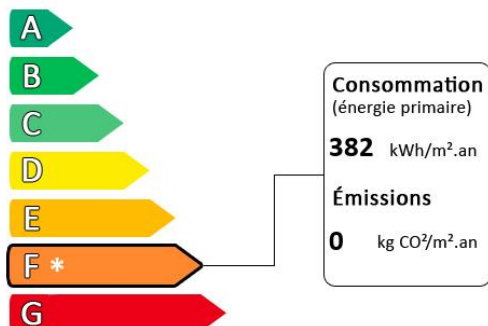

Vente - Maisons - Hericy

Prix : 245 000€

Honoraires à la charge du vendeur

EXCLUSIVITE Héricy Village Bord de Seine situé à 15 minutes de Fontainebleau Ensemble immobilier composé de deux maisons en pierre et d'une grange d'environ 50 m². Première maison avec entrée, salon- séjour, cuisine, salle de bains, toilette, à l'étage deux chambres donnant sur cour commune. Deuxième maison d'environ 50 m² sur cave au rez de jardin pièce de vie, à l'étage salle d'eau, deux chambres sur jardin. Grange sur 2 niveaux. Honoraires agence à la charge vendeur

Diagnostic de performance énergétique (DPE)

Logement très performant

Surface habitable : 120 m²

Surface du terrain : 400 m²

Nombre de pièces : 8

Nombre de chambres : 4

Logement extrêmement consommateur d'énergie