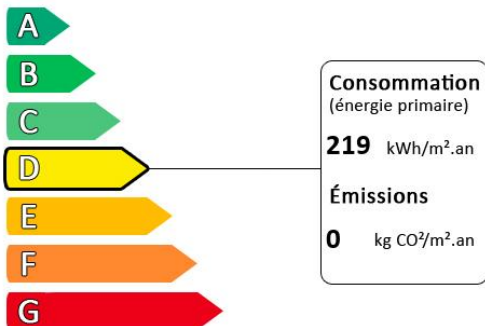

Vente - Maisons - Samoies Sur Seine

Prix : 468 000€

Honoraires à la charge du vendeur

Exclusivité Au coeur du Village de Samoies sur Seine. Belle Bâtisse de caractère composée de six appartements dont un avec jardin privatif. Au rez de chaussée deux studios, un F1 avec cuisine séparée donnant sur jardin d'environ 30 m². Au 1 er étage, un studio loué, un F2 et au dernier étage un F2. Idéalement situé accès direct aux commerces du Village Boulangerie, restaurants, poste, pharmacie, épicerie. Honoraires Agence à la charge vendeur. achat vente immobilier immeuble

Diagnostic de performance énergétique (DPE)

Logement très performant

Logement extrêmement consommateur d'énergie

Diagnostic réalisé avant le 1er juillet 2021

Surface habitable : 143 m²

Surface du terrain : 314 m²