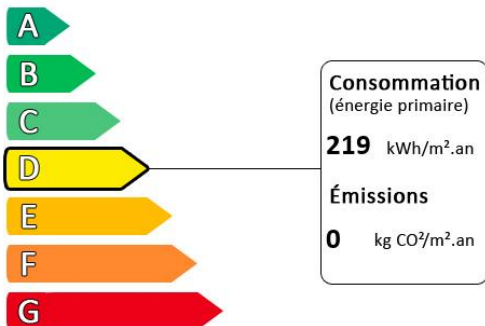

Vente - Maisons - Samoies Sur Seine

Prix : 468 000€

Honoraires à la charge du vendeur

Exclusivité Au coeur du Village de Samoies sur Seine. Belle Bâtisse de caractère composée de six appartements dont un avec jardin privatif. Au rez de chaussée deux studios, un F1 avec cuisine séparée donnant sur jardin d'environ 30 m². Au 1^{er} étage, un studio loué, un F2 et au dernier étage un F2. Idéalement situé accès direct aux commerces du Village Boulangerie, restaurants, poste, pharmacie, épicerie. Honoraires Agence à la charge vendeur. achat vente immobilier immeuble

Diagnostic de performance énergétique (DPE)

Logement très performant

Surface habitable : 143 m²

Surface du terrain : 314 m²

Nombre de pièces : 8

Nombre de chambres : 2

Logement extrêmement consommateur d'énergie