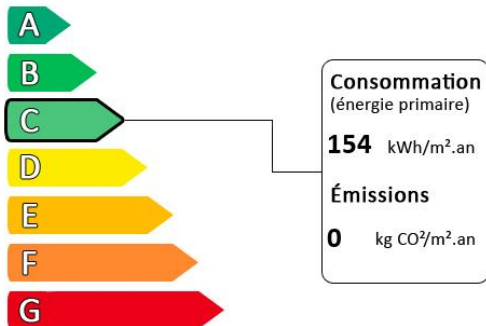

Vente - Maisons - Samoies Sur Seine

Prix : 990 000€

Honoraires à la charge du vendeur

Environnement de qualité pour cette propriété édiée sur un parc de 3200 m² Entrée, espace vie avec salon avec cheminée, salle à manger avec poêle à bois, cuisine, espace nuit avec chambre parentale, pièce dressing et salle d'eau avec wc privé, wc invité. A l'étage pièce palière desservant trois vastes chambres, salle de bain et wc. Sous-sol Une maison indépendante d'environ 80 m² avec entrée, pièce de vie, cuisine, chambre, douche et wc vient compléter cette propriété. Piscine sécurisée, pompe à chaleur. Carport. Honoraire agence à la charge vendeur

Diagnostic de performance énergétique (DPE)

Logement très performant

Surface habitable : 300 m²
Surface du terrain : 3200 m²
Nombre de pièces : 8
Nombre de chambres : 5

Logement extrêmement consommateur d'énergie