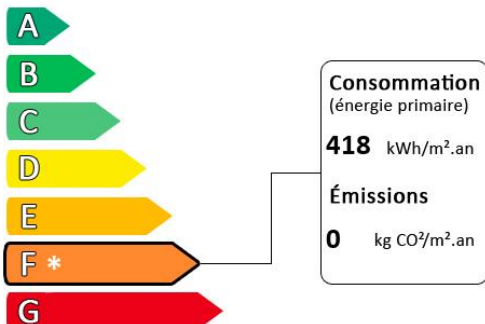

Vente - Maisons - Samois Sur Seine

Prix : 154 000€

Honoraires à la charge du vendeur

Centre bourg Samois sur Seine. SOUS COMPROMIS Maison de village en pierre composée au rez de chaussée d'une cuisine, séjour et toilette. A l'étage, salle de bains et chambre. Cave et jardinet de 15m². Grange en dépendance d'environ 25 m². Prévoir travaux Montant estimé des dépenses annuelles d'énergie pour un usage standard : entre 1690 euros et 2330 euros par an. Prix moyens des énergies indexés sur l'année 2021(abonnements compris). Honoraire agence à la charge vendeur.

Diagnostic de performance énergétique (DPE)

Logement très performant

Surface habitable : 45 m²

Surface du terrain : 15 m²

Nombre de pièces : 3

Nombre de chambres : 1

Logement extrêmement consommateur d'énergie