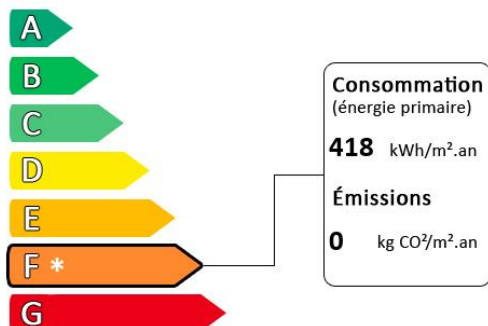

Vente - Maisons - Samoies Sur Seine

Prix : 154 000€

Honoraires à la charge du vendeur

Centre bourg Samoies sur Seine Maison de village en pierre composée au rez de chaussée d'une cuisine, séjour et toilette. A l'étage, salle de bains et chambre. Cave et jardinet de 15m². Grange en dépendance d'environ 25 m². Prévoir travaux Montant estimé des dépenses annuelles d'énergie pour un usage standard : entre 1690 euros et 2330 euros par an. Prix moyens des énergies indexés sur l'année 2021(abonnements compris). Honoraire agence à la charge vendeur. # nouveauté

Diagnostic de performance énergétique (DPE)

Logement très performant

Surface habitable : 45 m²

Surface du terrain : 15 m²

Nombre de pièces : 3

Nombre de chambres : 1

Logement extrêmement consommateur d'énergie