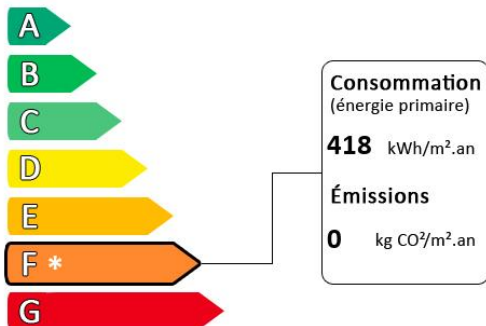

Vente - Maisons - Samois Sur Seine

Prix : 154 000€

Honoraires à la charge du vendeur

Centre bourg Samois sur Seine Maison de village en pierre composée au rez de chaussée d'une cuisine, séjour et toilette. A l'étage, salle de bains et chambre. Cave et jardinet de 15m². Grange en dépendance d'environ 25 m². Prévoir travaux Montant estimé des dépenses annuelles d'énergie pour un usage standard : entre 1690 euros et 2330 euros par an. Prix moyens des énergies indexés sur l'année 2021(abonnements compris). Honoraire agence à la charge vendeur.

Diagnostic de performance énergétique (DPE)

Logement très performant

Surface habitable : 45 m²

Surface du terrain : 15 m²

Nombre de pièces : 3

Nombre de chambres : 1

Logement extrêmement consommateur d'énergie