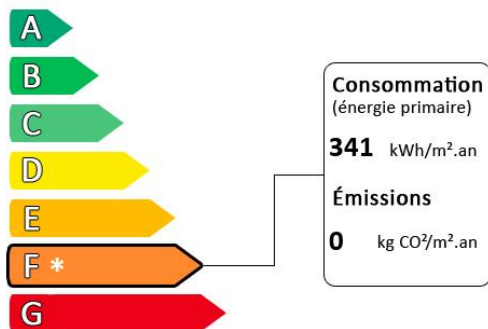

Vente - Maisons - Samois Sur Seine

Prix : 345 000€

Honoraires à la charge du vendeur

EXCLUSIVITE SOUS OFFRE Environnement de qualité Maison sur sous-sol total développant ainsi une surface totale de 190 m² (sans les combles). Entrée sur cuisine et pièce de vie avec cheminée d'environ 50 m², espace nuit comprenant trois chambres, salle de bains et wc séparé. Sous sol total avec garage et trois pièces. Prévoir travaux. Honoraires agence à la charge vendeur

Diagnostic de performance énergétique (DPE)

Logement très performant

Surface habitable : 130 m²
Surface du terrain : 1000 m²
Nombre de pièces : 7
Nombre de chambres : 3

Logement extrêmement consommateur d'énergie