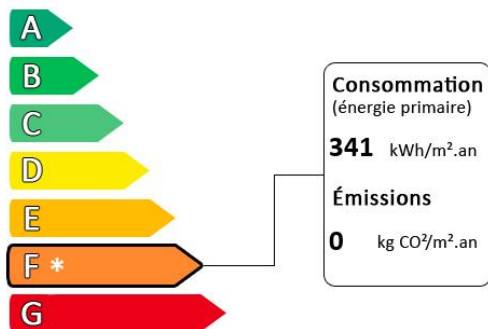

# Vente - Maisons - Samoies Sur Seine

**Prix : 364 000€**

Honoraires à la charge du vendeur

EXCLUSIVITE Environnement de qualité Maison sur sous-sol total développant ainsi une surface totale de 190 m<sup>2</sup> (sans les combles). Entrée sur cuisine et pièce de vie avec cheminée d'environ 50 m<sup>2</sup>, espace nuit comprenant trois chambres, salle de bains et wc séparé. Sous sol total avec garage et trois pièces. Prévoir travaux. Honoraires agence à la charge vendeur #nouveau

Diagnostic de performance énergétique (DPE)

Logement très performant

Surface habitable : 130 m<sup>2</sup>  
Surface du terrain : 1000 m<sup>2</sup>  
Nombre de pièces : 7  
Nombre de chambres : 3

Logement extrêmement consommateur d'énergie