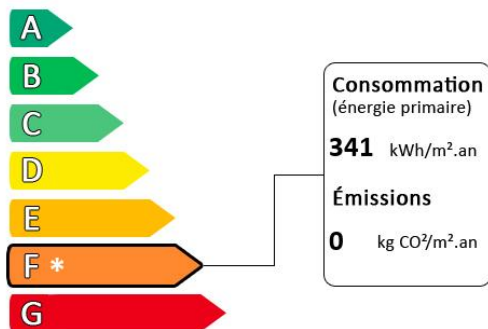

Vente - Maisons - Samoies Sur Seine

Prix : 364 000€

Honoraires à la charge du vendeur

EXCLUSIVITE Environnement de qualité Maison sur sous-sol total développant ainsi une surface totale de 190 m² (sans les combles). Entrée sur cuisine et pièce de vie avec cheminée d'environ 50 m², espace nuit comprenant trois chambres, salle de bains et wc séparé. Sous sol total avec garage et trois pièces. Prévoir travaux. Honoraires agence à la charge vendeur

Diagnostic de performance énergétique (DPE)

Logement très performant

Surface habitable : 130 m²
Surface du terrain : 1000 m²
Nombre de pièces : 7
Nombre de chambres : 3

Logement extrêmement consommateur d'énergie