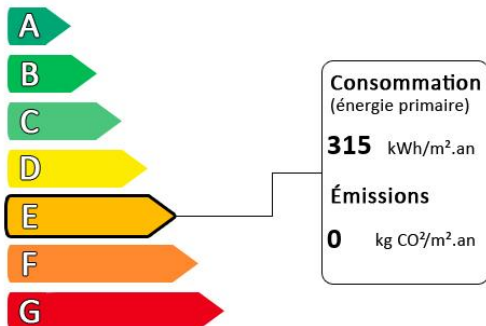

# Vente - Maisons - Samoies Sur Seine

**Prix : 384 000€**

Honoraires à la charge du vendeur

EXCLUSIVITE SOUS COMPROMIS Au calme, au coeur du Village de Samoies sur Seine, maison en pierres comprenant au rez de chaussée entrée, salon, cuisine aménagée avec espace repas, séjour, bureau, buanderie et wc. A l'étage bel escalier sur palier desservant trois chambres, salle de bains avec WC. Agréable jardin plein plein ouest avec dépendance et abris jardin. Cave voutée, prestations anciennes conservées, double vitrage bois. Honoraires agences à la charge vendeur.

Diagnostic de performance énergétique (DPE)

Logement très performant

Surface habitable : 110 m<sup>2</sup>

Surface du terrain : 400 m<sup>2</sup>

Nombre de pièces : 10

Nombre de chambres : 3

Logement extrêmement consommateur d'énergie