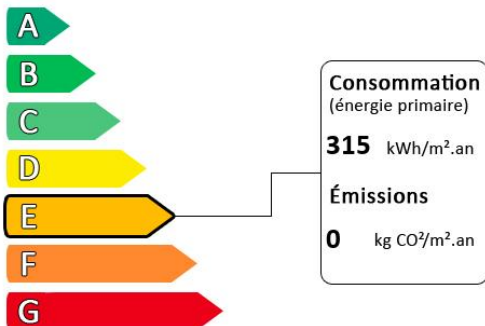

Vente - Maisons - Samoies Sur Seine

Prix : 384 000€

Honoraires à la charge du vendeur

EXCLUSIVITE SOUS COMPROMIS Au calme, au coeur du Village de Samoies sur Seine, maison en pierres comprenant au rez de chaussée entrée, salon, cuisine aménagée avec espace repas, séjour, bureau, buanderie et wc. A l'étage bel escalier sur palier desservant trois chambres, salle de bains avec WC. Agréable jardin plein plein ouest avec dépendance et abris jardin. Cave voutée, prestations anciennes conservées, double vitrage bois. Honoraires agences à la charge vendeur.

Diagnostic de performance énergétique (DPE)

Logement très performant

Surface habitable : 110 m²

Surface du terrain : 400 m²

Nombre de pièces : 10

Nombre de chambres : 3

Logement extrêmement consommateur d'énergie