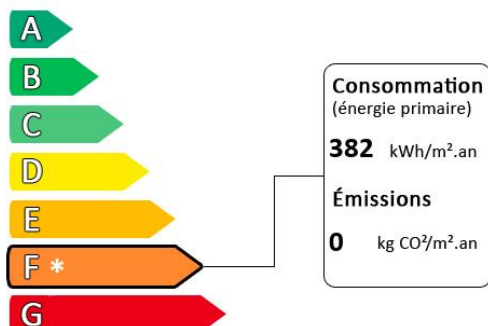

Vente - Maisons - Hericy

Prix : 275 000€

Honoraires à la charge du vendeur

EXCLUSIVITE Héricy Village Bord de Seine situé à 15 minutes de Fontainebleau Ensemble immobilier composé de deux maisons en pierre et d'une grange d'environ 50 m². Première maison avec entrée, salon- séjour, cuisine, salle de bains, toilette, à l'étage deux chambres donnant sur cour commune. Deuxième maison d'environ 60 m² sur cave au rez de jardin pièce de vie, à l'étage salle d'eau, deux chambres sur jardin. Grange sur 2 niveaux. Prévoir travaux. Honoraires agence à la charge vendeur 12 000 euros #nouveauté

Diagnostic de performance énergétique (DPE)

Logement très performant

Surface habitable : 150 m²
Surface du terrain : 650 m²
Nombre de pièces : 8
Nombre de chambres : 4

Logement extrêmement consommateur d'énergie