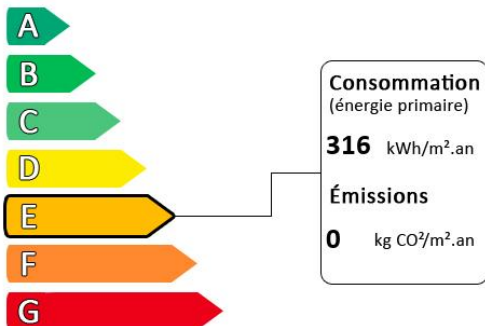

Vente - Maisons - Samoies Sur Seine

Prix : 295 000€

Honoraires à la charge du vendeur

Maison de Village située dans une impasse. Lumineuse, charme, authenticité tomette, parquet. Entrée, pièce de vie, cuisine séparée, rangement, bel escalier desservant le premier étage, palier, deux chambres, salle de bain et toilette séparé. Au deuxième étage chambre parentale (grande chambre 25m² au sol), salle d'eau séparée. Une grande cave vient compléter cette maison. Honoraires agence à la charge vendeur. vente-immobilier-samoies sur seine- achat

Diagnostic de performance énergétique (DPE)

Logement très performant

Surface habitable : 95 m²

Surface du terrain : 0 m²

Nombre de pièces : 5

Nombre de chambres : 3

Logement extrêmement consommateur d'énergie