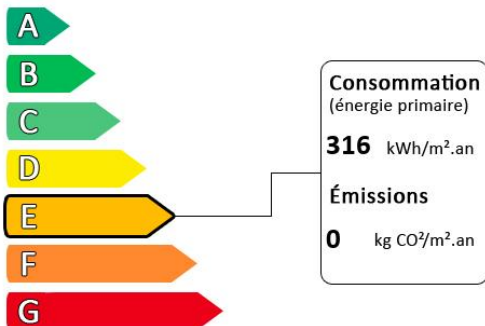

# Vente - Maisons - Samoies Sur Seine

**Prix : 295 000€**

Honoraires à la charge du vendeur

Maison de Village située dans une impasse. Lumineuse, charme, authenticité tomette, parquet. Entrée, pièce de vie, cuisine séparée, rangement, bel escalier desservant le premier étage, palier, deux chambres, salle de bain et toilette séparé. Au deuxième étage chambre parentale (grande chambre 25m<sup>2</sup> au sol), salle d'eau séparée. Une grande cave vient compléter cette maison. Honoraires agence à la charge vendeur. vente-immobilier-samoies sur seine- achat

## Diagnostic de performance énergétique (DPE)

Logement très performant

Surface habitable : 95 m<sup>2</sup>

Surface du terrain : 0 m<sup>2</sup>

Nombre de pièces : 5

Nombre de chambres : 3

Logement extrêmement consommateur d'énergie