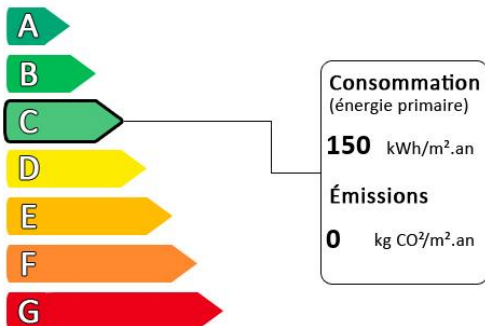

Vente - Maisons - Samoïs Sur Seine

Prix : 595 000€

Honoraires à la charge du vendeur

VENDU par L'immobilière de Samoïs Maison en parfait état implantée sur une parcelle de plus de 1000 m². Au calme à 12 minutes à pieds du centre village. Entrée avec dressing, cuisine ouverte sur salle à manger et séjour donnant sur terrasse et jardin plein sud est, bureau, chambre, salle d'eau, buanderie, toilettes. A l'étage pièce palière desservant trois chambres dont une chambre parentale avec pièce dressing, salle de bains, toilettes, salle d'eau. Honoraire agence à la charge vendeur achat-vente samoïs sur seine

Diagnostic de performance énergétique (DPE)

Logement très performant

Surface habitable : 181 m²

Surface du terrain : 1100 m²

Nombre de pièces : 9

Nombre de chambres : 4

Logement extrêmement consommateur d'énergie