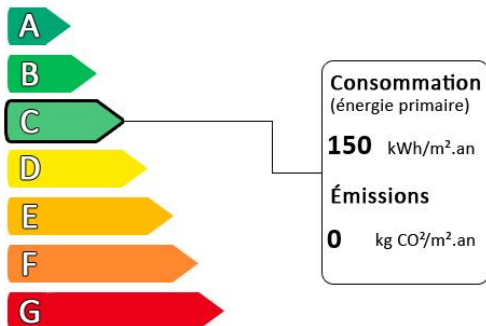

Vente - Maisons - Samoïs Sur Seine

Prix : 595 000€

Honoraires à la charge du vendeur

VENDU par L'immobilière de Samoïs Maison en parfait état implantée sur une parcelle de plus de 1000 m². Au calme à 12 minutes à pieds du centre village. Entrée avec dressing, cuisine ouverte sur salle à manger et séjour donnant sur terrasse et jardin plein sud est, bureau, chambre, salle d'eau, buanderie, toilettes. A l'étage pièce palière desservant trois chambres dont une chambre parentale avec pièce dressing, salle de bains, toilettes, salle d'eau. Honoraire agence à la charge vendeur achat-vente samoïs sur seine

Diagnostic de performance énergétique (DPE)

Logement très performant

Surface habitable : 181 m²

Surface du terrain : 1100 m²

Nombre de pièces : 9

Nombre de chambres : 4

Logement extrêmement consommateur d'énergie