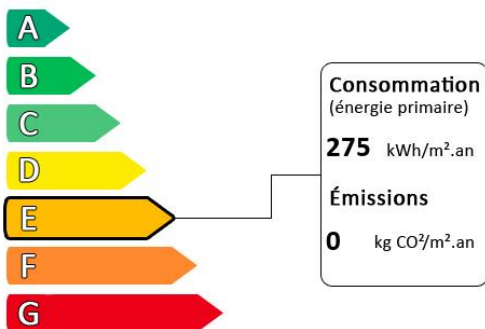

Diagnostic de performance énergétique (DPE)

Logement très performant

Surface habitable : 74 m²

Surface du terrain : 140 m²

Nombre de pièces : 4

Nombre de chambres : 2

Logement extrêmement consommateur d'énergie