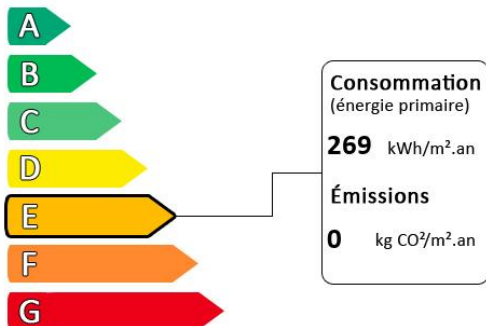

## Diagnostic de performance énergétique (DPE)

Logement très performant

Surface habitable : 120 m<sup>2</sup>

Surface du terrain : 1000 m<sup>2</sup>

Nombre de pièces : 6

Nombre de chambres : 3

Logement extrêmement consommateur d'énergie