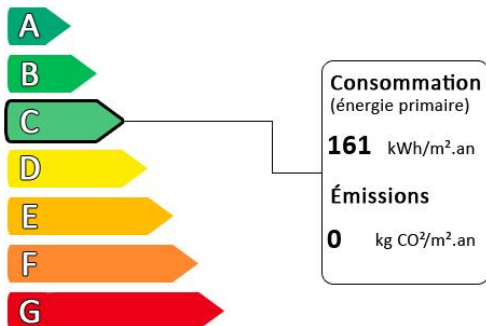

Diagnostic de performance énergétique (DPE)

Logement très performant

Surface habitable : 180 m<sup>2</sup>

Surface du terrain : 325 m<sup>2</sup>

Nombre de pièces : 7

Nombre de chambres : 4

Logement extrêmement consommateur d'énergie